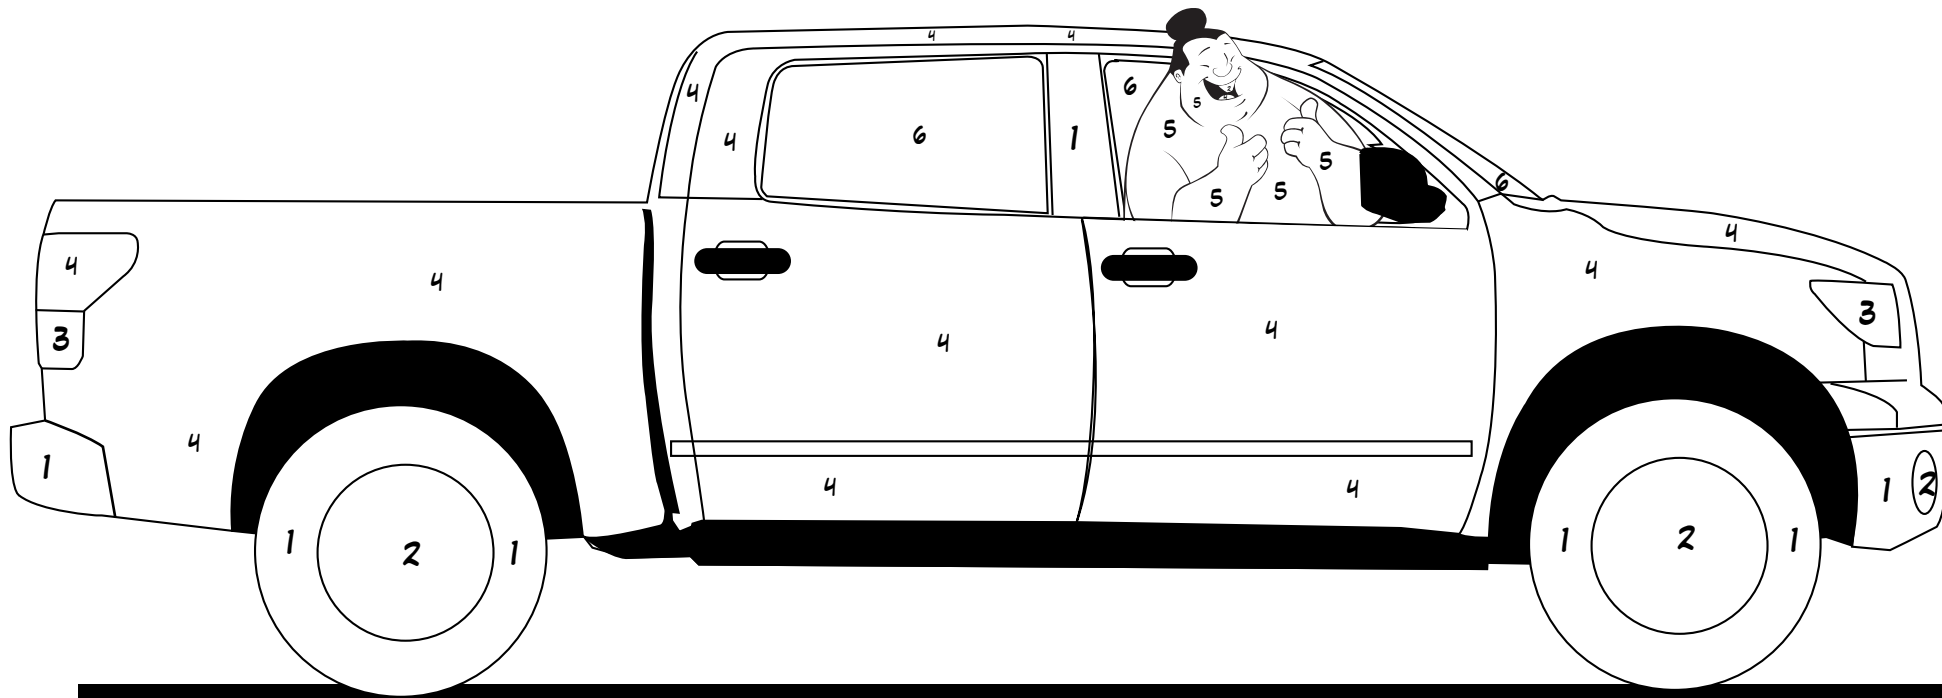

# Toymón®

AYUDA A TOYMÓN A  
COLOREAR SU NUEVA  
TLINDRA CREW MAX

COLOREA CORRECTAMENTE

1 - GRIS , 2 - BLANCO , 3 - AMARILLO , 4 - ROJO , 5 - ROSA Y 6 - AZUL CLARO.

 **TOYOTA**  
**MONTERREY**

[www.toyotamonterrey.com.mx](http://www.toyotamonterrey.com.mx)  
Av. Lázaro Cárdenas 2272 Ote, Col. Valle Oriente,  
Garza García, N.L. CP 66269.  
**Conmutador: (81) 8133.6600**  
[promociones@toyotamonterrey.com.mx](mailto:promociones@toyotamonterrey.com.mx)